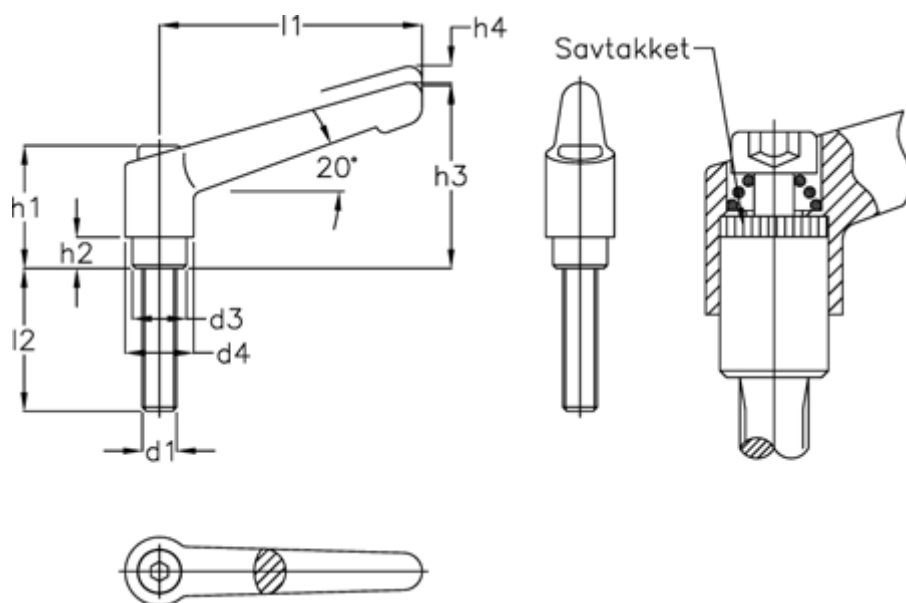

Varenummer: 204889711
Beskrivelse: E+G indstilleligt spændegreb
GN 300.1-63-M8-16-SW - matsort RAL 9005

Mål

d1 = M 8	l2 = 16
d3 = 13.5	
d4 = 17.5	
h1 = 31.0	
h2 = 6.5	
h3 = 45	
h4 = 4.0	
l1 = 63	